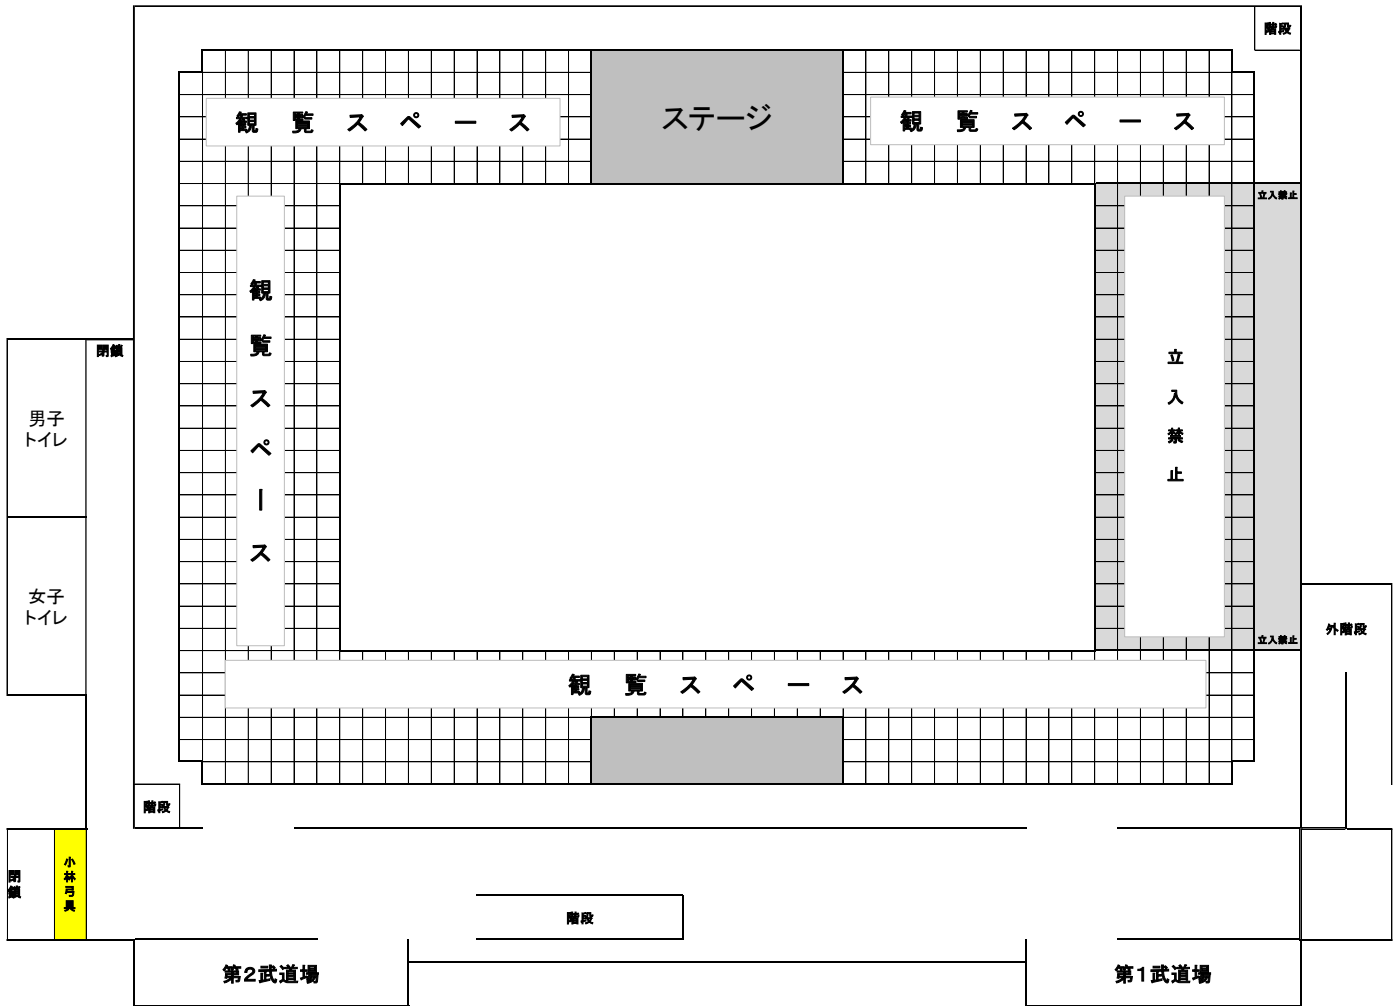

武道館 1 階

武道館 2 階

5人制競技 アリーナ会場図

3人制競技 アリーナ会場図