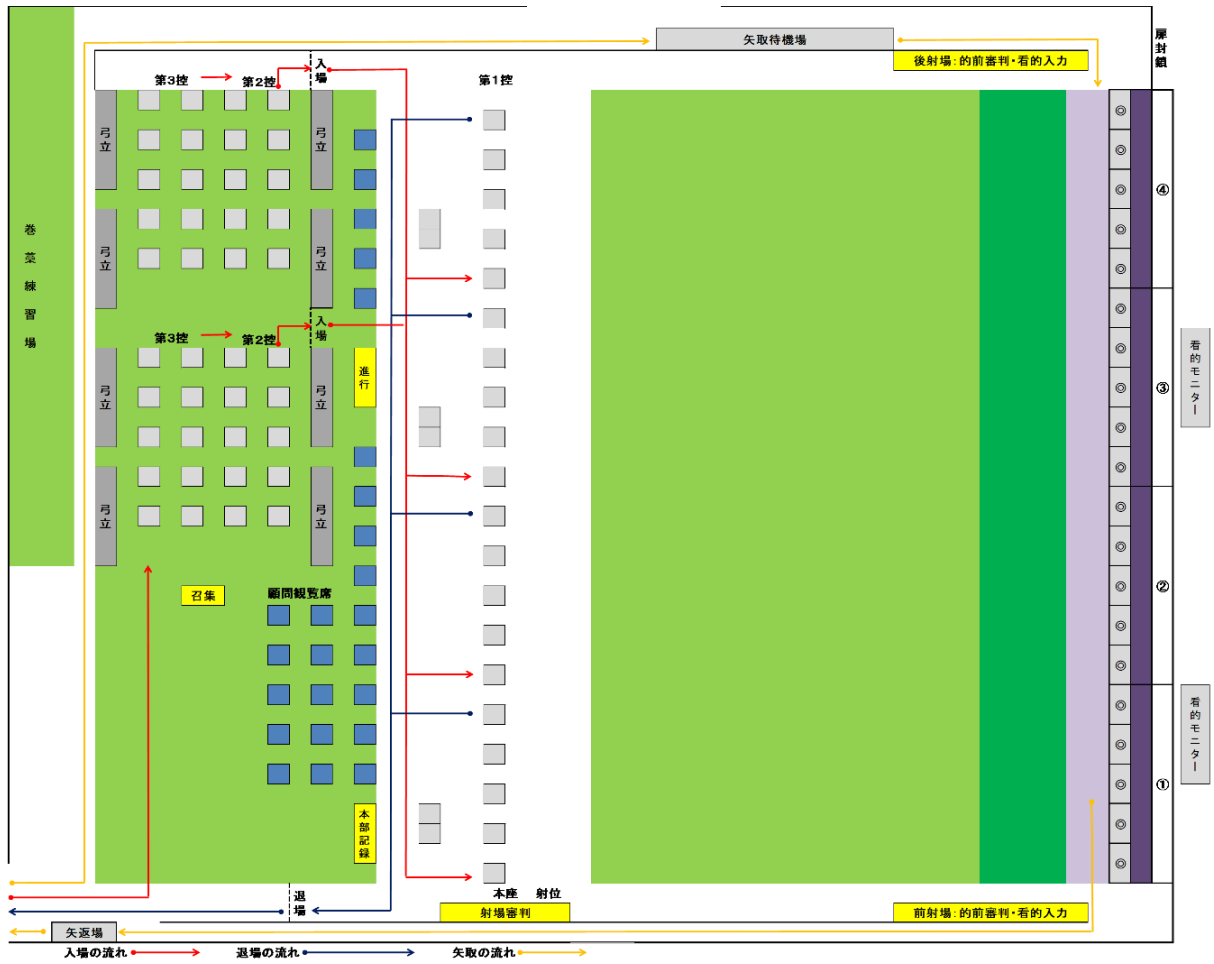

武道館 1 階

武道館 2 階

5人制競技 アリーナ会場図

3人制競技 アリーナ会場図