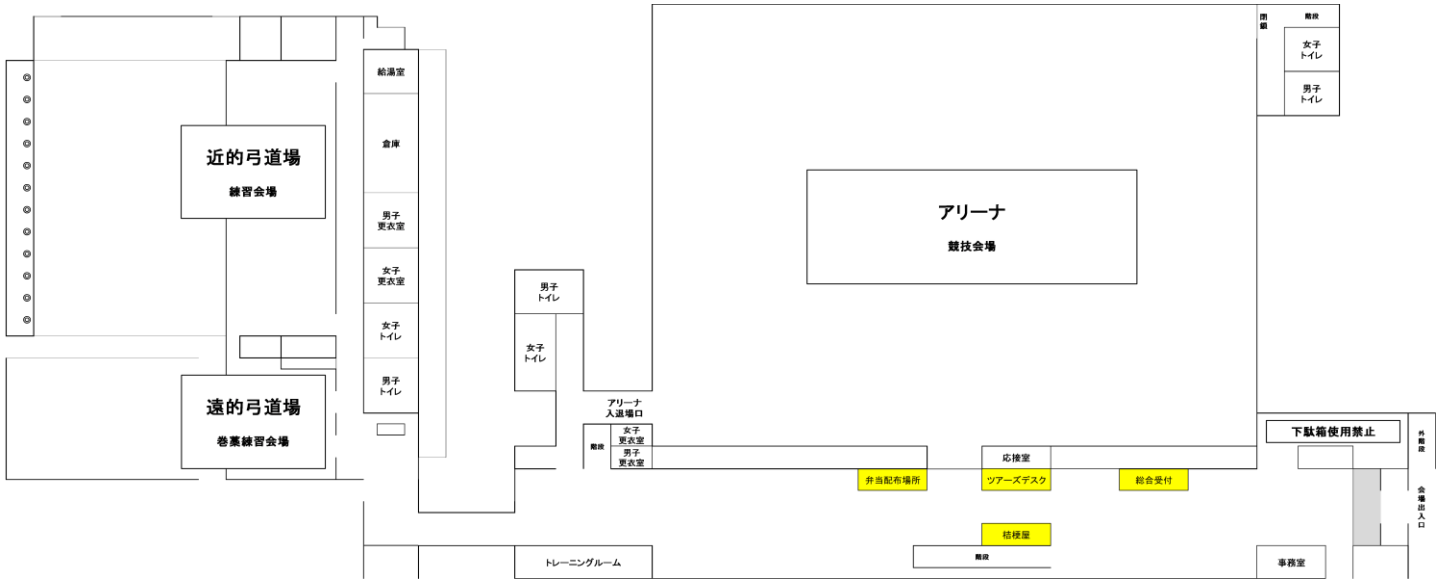

武道館 1 階

武道館 2 階

5人制競技 アリーナ会場図

3人制競技 アリーナ会場図